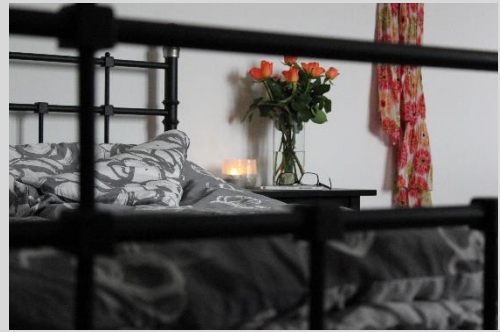

2.etasje

Soverom 1 - To daybed - to senger
eventuelt to dobbeltsenger, nattbord, skap

Soverom 2 - Dobbeltseng, Daybed med
potensial for dobbeltseng, nattbord, skap

Soverom 3 - Dobbeltseng, daybed som kan
brukes som dobbeltseng, nattbord, skap

Soverom 4 - Dobbeltseng, daybed som kan
trekkes ut til dobbeltseng, nattbord, skap,
komode

Bad 3 - Dusj, toalett, dobbel vaskeservant

Bad 4 - Dusj, toalett, enkel vaskeservant